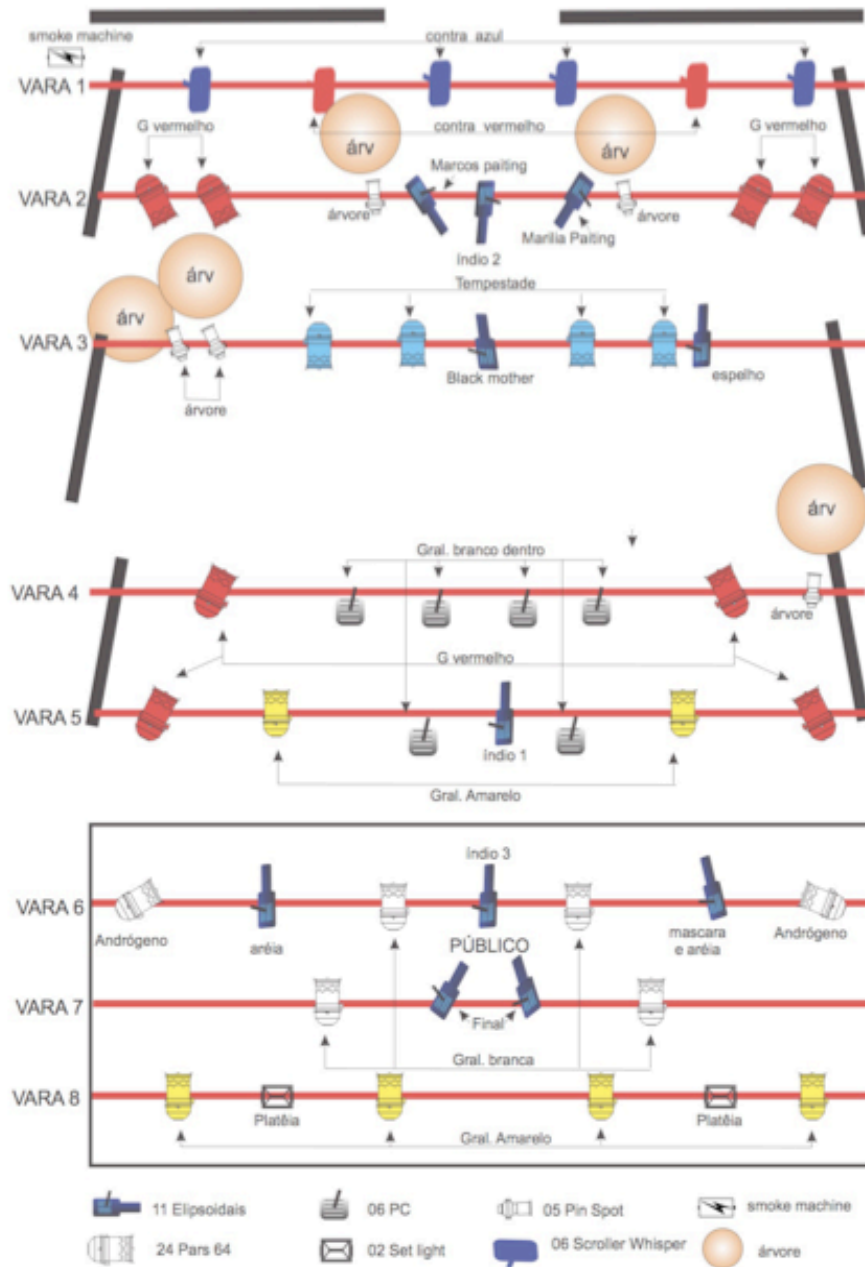

MAPA DE LUZ / LIGHT

MAPA DE SOM / SOUND

mesa de som digital com compressor e efeito de reverb
são necessárias dois canais de entrada para microfone e dois canais de entrada para
conectar a computador macbook air via cabo P2. Cabo P2 – XLR
Caixas de som adequadas ao local. Microfone head set

A mini Jack input for Laptop and good speakers.

DIMENSÕES MÍNIMAS DO PALCO / STAGE MINIMUM DIMENSIONS

6m de largura x 6m de profundidade x 4,5 m de altura com urdimento ou estrutura para
fixação de aéreos.

6m length x 6m depth x 4,5m high with struture for rigging.

Tempo de montagem (build-up): 4h

Tempo de desmontagem (breakdown): 2h

Crew:

2 atores (actors)

2 técnicos (technicians)

1 Produtor (Producer)